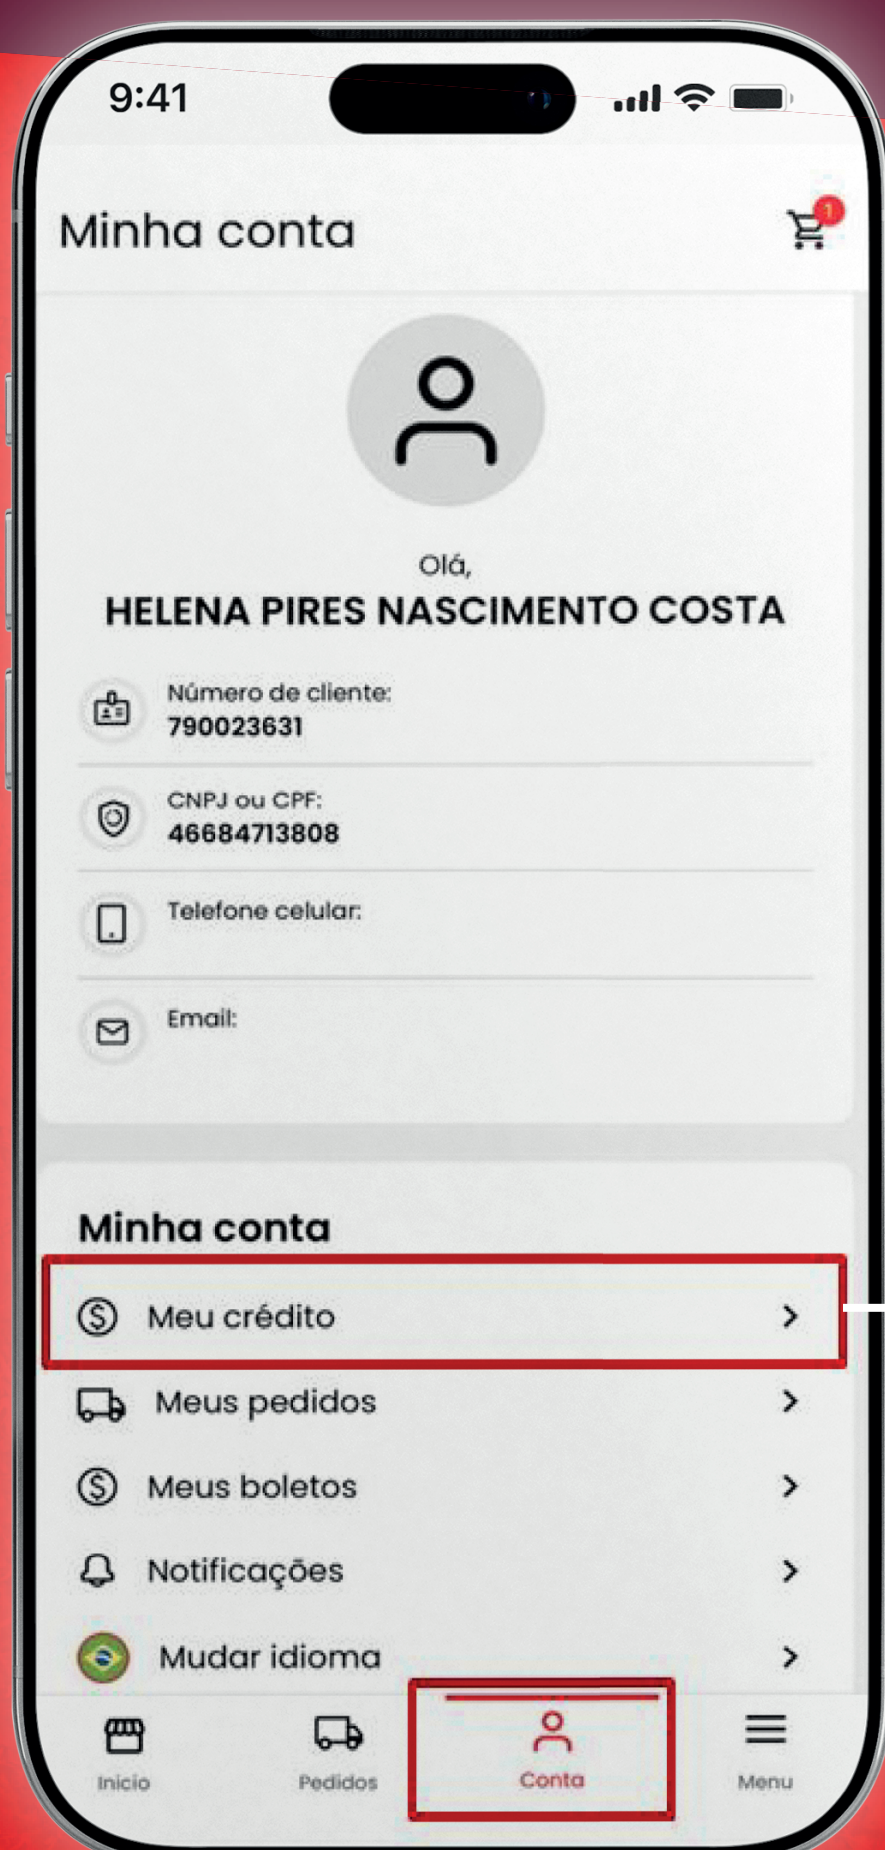

Boas-vindas ao Juntos+

Guia Venda Colaborador

Realizando seu 1º Acesso

1º Passo

Insira a Matrícula de Cliente KOFBR

Para localizar sua matrícula de cliente, **clique aqui.**

2º Passo

Adicione o número do celular e o seu e-mail. Em seguida, crie uma senha de acesso.

A Senha precisa conter, no mínimo:

- 8 Caracteres
- 1 Letra Maiúscula
- 1 Letra Minúscula

Ex: Coca123321

3º Passo

O celular inserido (2º Passo) receberá um SMS de verificação.

Finalize a verificação e faça o login.

Pedido Rápido
Com base no seu histórico de compras.

Clique no **Menu** no canto direito e descubra todo nosso portfólio.

Favoritos

Escolha seus produtos preferidos e encontre-os na pasta "Favoritos"

Coca-Cola Original

Limite de Crédito

Visualize seu limite disponível no Venda Colaborador. Clique em "Conta", "Meu Crédito" para acessar seu limite.

Precisa falar com o **RH com Você?**

RHCOMVOCÊ@KOF.COM

APP NOW MOBILE
(RH COMVOCÊ)