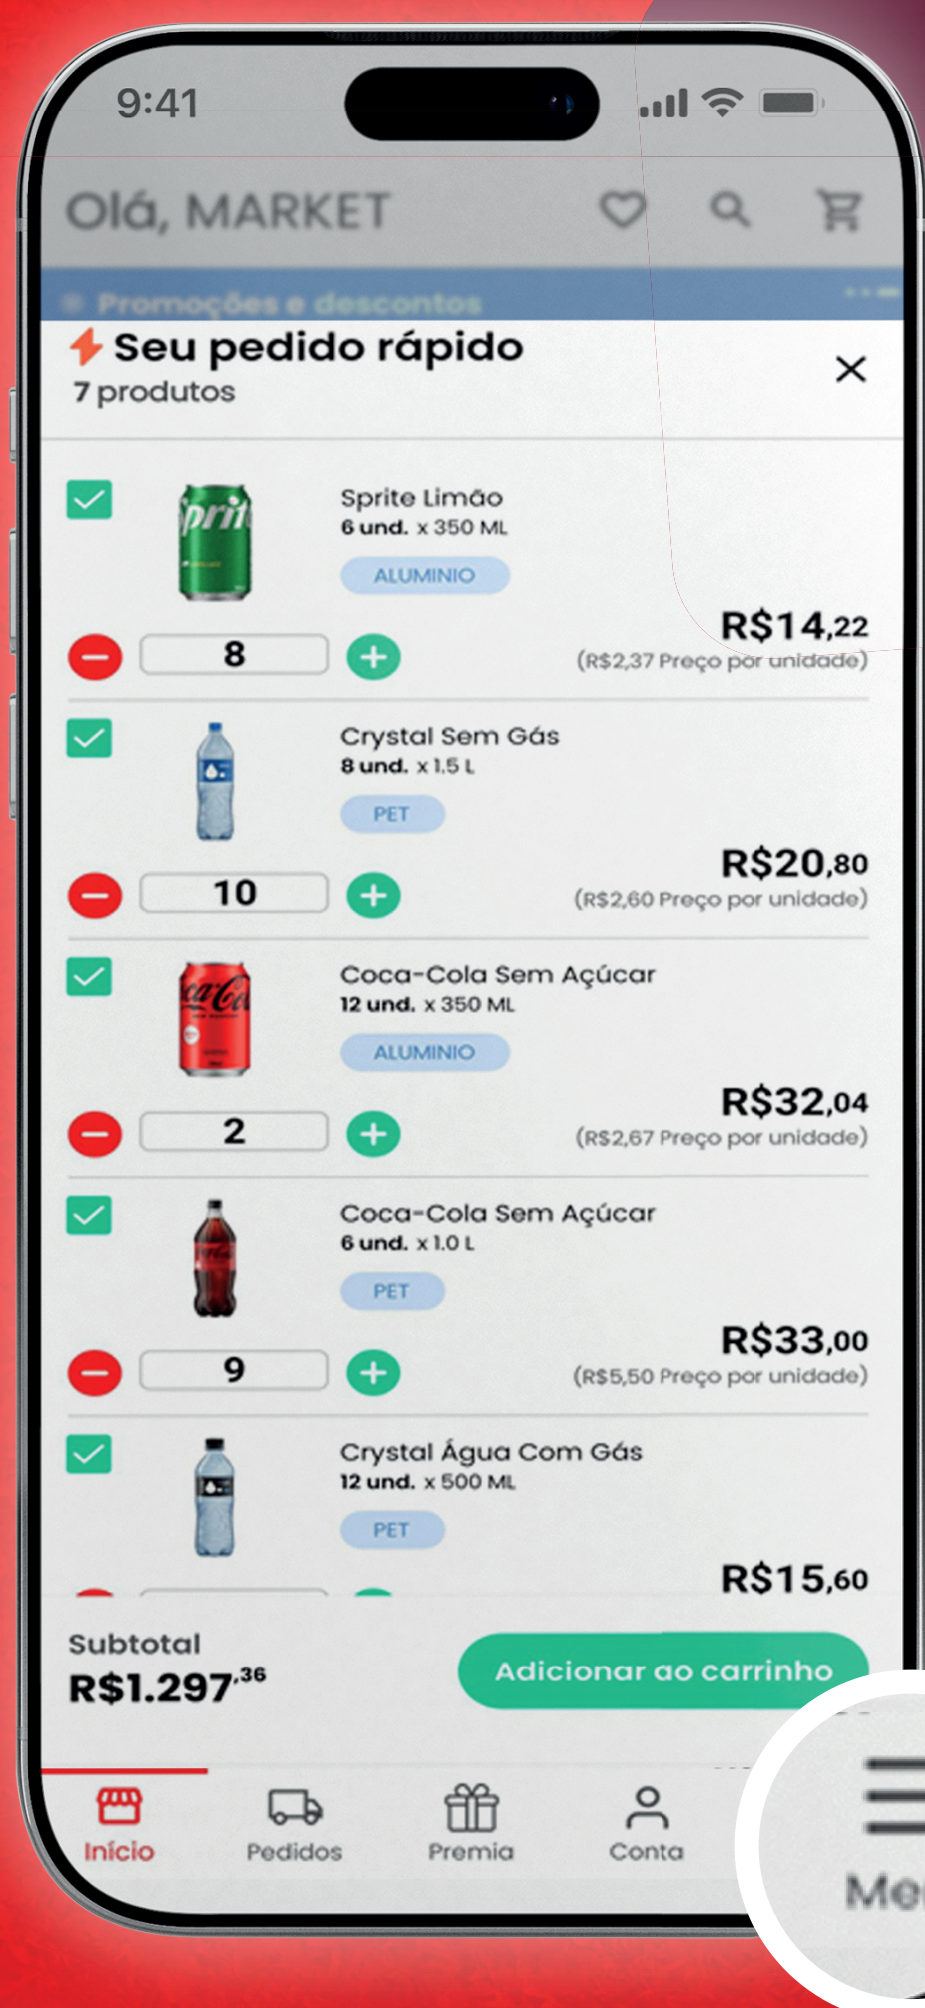

RHcomVocê

CASO VOCÊ NÃO SAIBA SUA MATRÍCULA, PROCURE O RH DA SUA UNIDADE OU [ACESSE AQUI](#) O PORTAL RHCOMVOCÊ

ATENÇÃO:

APÓS REALIZAR O PEDIDO, NÃO PODERÁ SER MODIFICADO OU CANCELADO

Venda Colaborador

Navegue com facilidade e eficiência!

Pedido Rápido
Com base no seu histórico de compras.

Clique no **Menu** no canto direito e descubra todo nosso portfólio.

Favoritos

Escolha seus produtos preferidos e encontre-os na pasta "Favoritos"

Coca-Cola Original